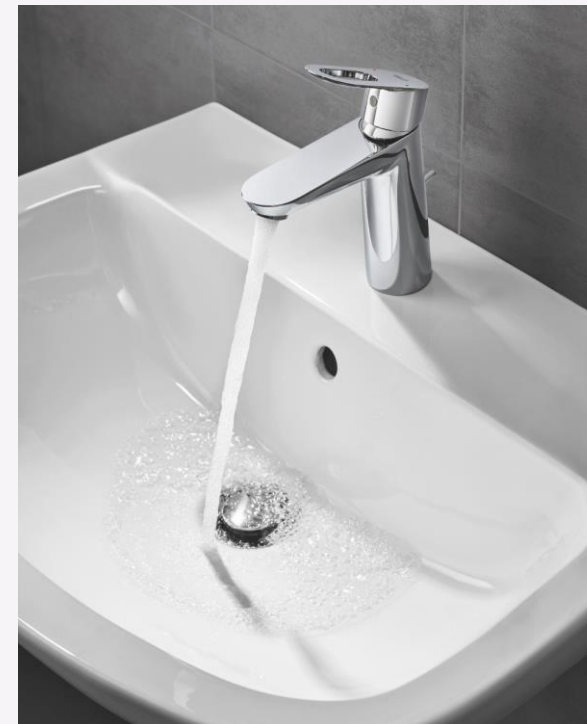

Obklad Kerawhite, bílá lesk 30x60 cm

**GROHE Loop umyvadlová baterie
s odtokovou soupravou, chrom**

**GROHE Loop umyvadlová baterie
s odtokovou soupravou, chrom**

Koupelny – sprchové kouty

Sprchová vanička Kolping
90x90x3cm, litý mramor, bílá

Sprchová vanička Flexia obdelník,
140x80x3cm, litý mramor, bílá

GROHE Loop
nástěnná sprchová páková baterie, chrom

GROHE Tempesta New
sprchová sada s tyčí, chrom

GROHE Loop
nástěnná vanová páková baterie, chrom