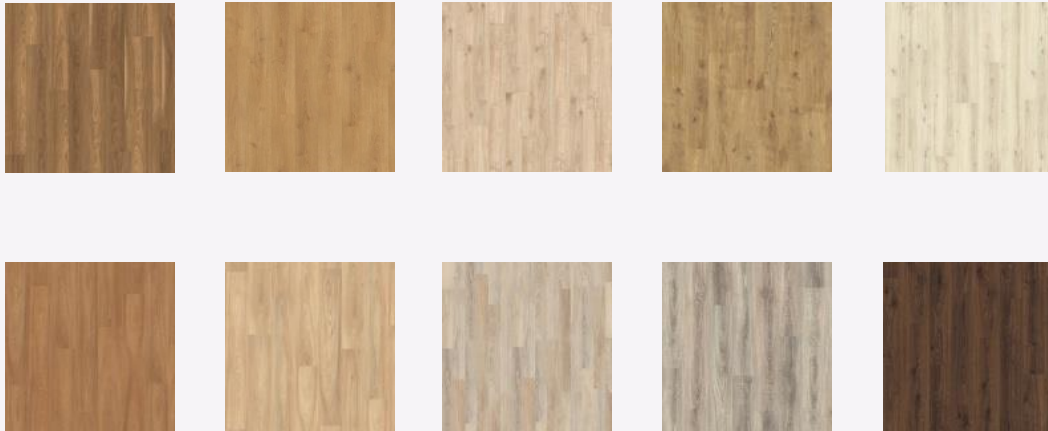

www.smeralka.cz

Laminátová podlaha EGGER PRO Classic 31

Varianta 1:

Dlažba Atlas Concorde Solution Legend 20x60 cm, dřevo dekor

Obklad Kerawhite, bílá lesk 30x60 cm

Varianta 2:

Dlažba Atlas Concorde Evolve 60x60 cm